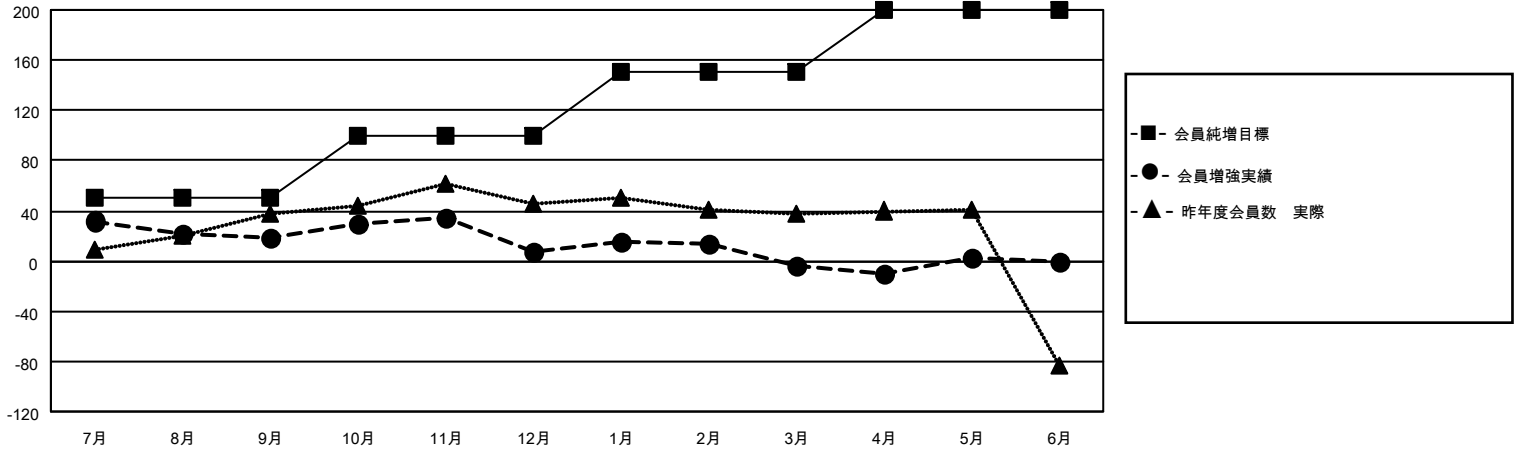

MONTHLY MEMBERSHIP PROGRESS REPORT

地域 JAPAN

District 336 C

Results as of: 5/31/2022

クラブ			
結果：2021-2022			
四半期	新クラブ目標	新クラブ	解散クラブ
7月/8月/9月	0	0	0
10月/11月/12月	0	0	1
1月/2月/3月	0	0	0
4月/5月/6月	0	0	0

名			
結果：2021-2022			
四半期	会員純増目標	会員増強実績	退会者(転籍を含む)実際
7月/8月/9月	50	74	53
10月/11月/12月	50	37	49
1月/2月/3月	50	24	35
4月/5月/6月	50	34	25

新クラブ目標及び実績累計

会員目標及び実績累計

解散クラブ: 1	51 CLUBS OF 82 一名以上の新会 員を登録	男女別	
退会者		男性	2,474 (82.19%)
物故会員	22	女性	536 (17.81%)
クラブ解散	18	NON BINARY	0 (0.00%)
その他	122	PREFER NOT TO ANSWER	0 (0.00%)
合計	162	世帯主/家族会員合計	708
	会員累計データを見るには、ここをクリック	国際会費半額の家族会員	378