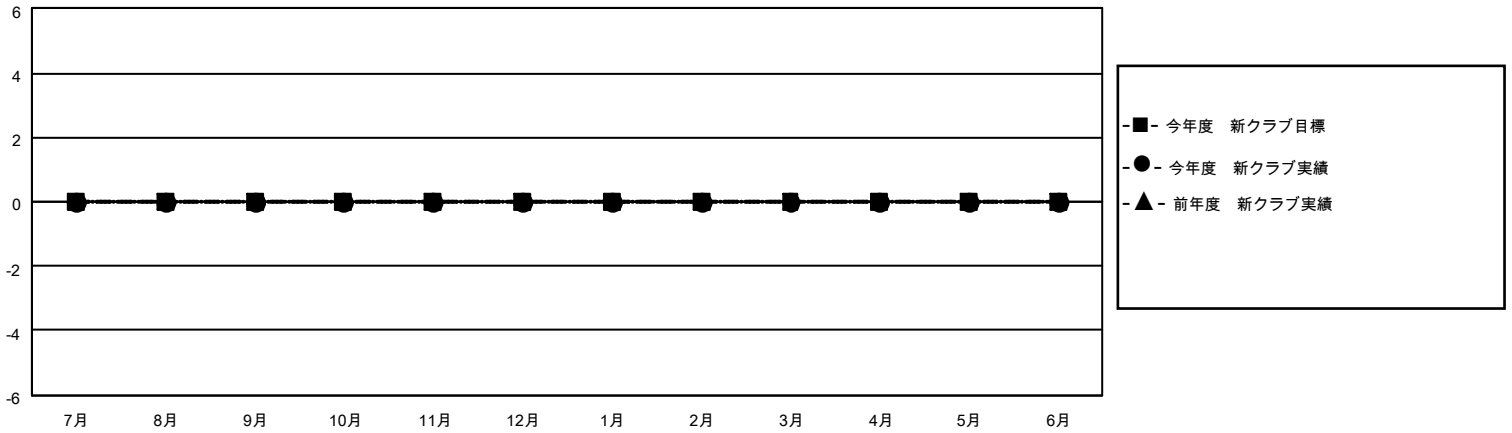

MONTHLY MEMBERSHIP PROGRESS REPORT

地域 JAPAN

District 336 C

Results as of: 5/31/2022

クラブ			
結果：2021-2022			
四半期	新クラブ目標	新クラブ	解散クラブ
7月/8月/9月	0	0	0
10月/11月/12月	0	0	1
1月/2月/3月	0	0	0
4月/5月/6月	0	0	0

名			
結果：2021-2022			
四半期	会員純増目標	会員増強実績	退会者(転籍を含む)実際
7月/8月/9月	50	74	53
10月/11月/12月	50	37	49
1月/2月/3月	50	24	35
4月/5月/6月	50	34	25

新クラブ目標及び実績累計

会員目標及び実績累計

解散クラブ: 1	51 CLUBS OF 82 一名以上の新会 員を登録	男女別	
退会者		男性	2,474 (82.19%)
物故会員	22	女性	536 (17.81%)
クラブ解散	18	NON BINARY	0 (0.00%)
その他	122	PREFER NOT TO ANSWER	0 (0.00%)
合計	162	世帯主/家族会員合計	708
	会員累計データを見るには、ここをクリック	国際会費半額の家族会員	378